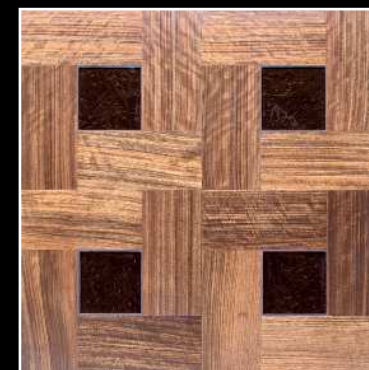

LINEA WOOD - GLASS PARQUET

La calda classicità del legno e la colorata brillantezza del vetro in una unione senza tempo.
The warm classicism of wood and the brilliance of colored glass in a timeless union.

LW02