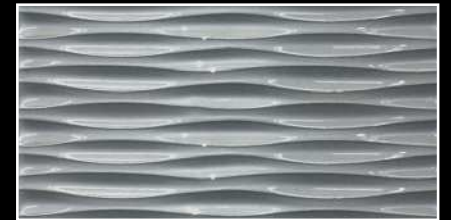

Vetro glass

white pearl

brown

gold leaf

silver grey

Marmo marble

Carrara's marble

Travertino

LINEA WOOD - GLASS PARQUET

La calda classicità del legno e la colorata brillantezza del vetro in una unione senza tempo.
The warm classicism of wood and the brilliance of colored glass in a timeless union.